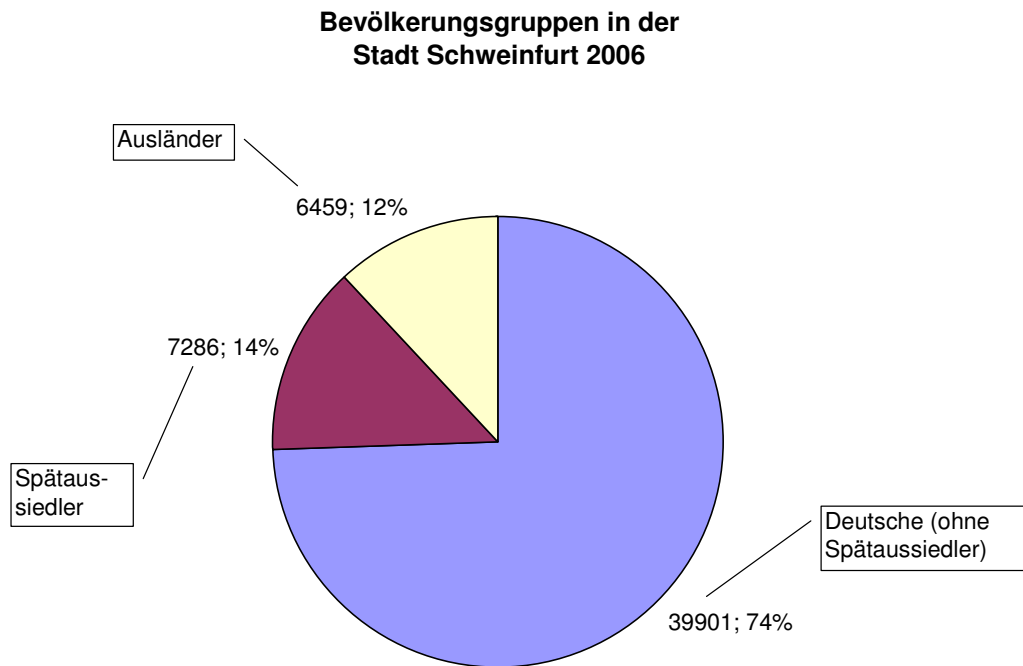

**Referat des Dekans vor der Dekanatssynode am 19.10.2007
im Haus der Begegnung am Ellertshäuser See**

***Wahrnehmungen, Gedanken, Perspektiven:
Ein Jahr im Dekanatsbezirk Schweinfurt***

FOLIEN ZUM REFERAT

 Erwartungen an die Kirche

Siehe zusätzlich zum im Referat Abgedruckten: Kirche in der Vielfalt der Lebensbezüge,
Die vierte EKD-Erhebung über Kirchenmitgliedschaft, Gütersloh 2006, S. 457

 Nationalität Stadt Schweinfurt und Landkreise

Bevölkerungsgruppen in der Stadt Schweinfurt 2006

Bevölkerungsgruppen in den Evang. Kindertagesstätten

 Bevölkerungsgruppen in den Kindertagesstätten (Säulen)

 Bevölkerungsentwicklung (Kurven)

 Stadtregion