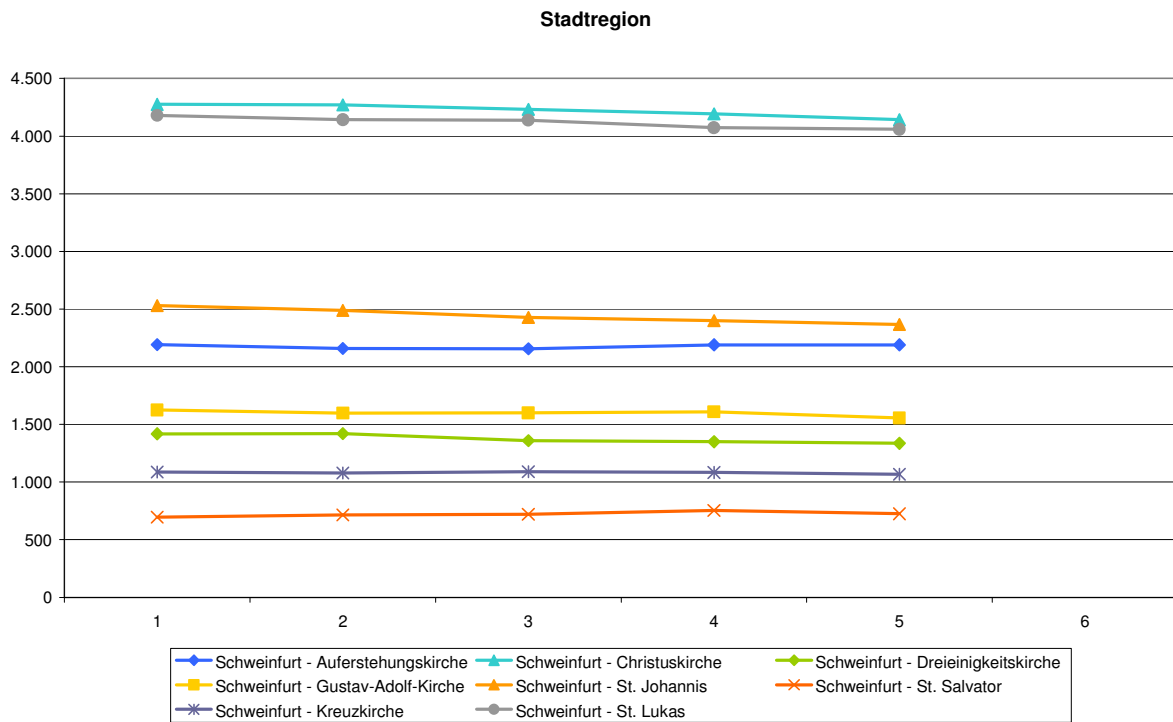

 Erwartungen an die Kirche

Siehe zusätzlich zum im Referat Abgedruckten: Kirche in der Vielfalt der Lebensbezüge,
Die vierte EKD-Erhebung über Kirchenmitgliedschaft, Gütersloh 2006, S. 457

 Nationalität Stadt Schweinfurt und Landkreise

Bevölkerungsgruppen in der Stadt Schweinfurt 2006

Bevölkerungsgruppen in den Evang. Kindertagesstätten

 Bevölkerungsgruppen in den Kindertagesstätten (Säulen)

 Bevölkerungsentwicklung (Kurven)

 Stadtregion

 Region Süd

 Region Nord

Region Nord (ohne Bad Kissingen)

 Bad Kissingen

Bad Kissingen

Regionen

 Regionale Bevölkerungsvorausberechnung 2004 – 2024

Quelle: Bayerisches Landesamt für Statistik und Datenverarbeitung (Volker Birmann)