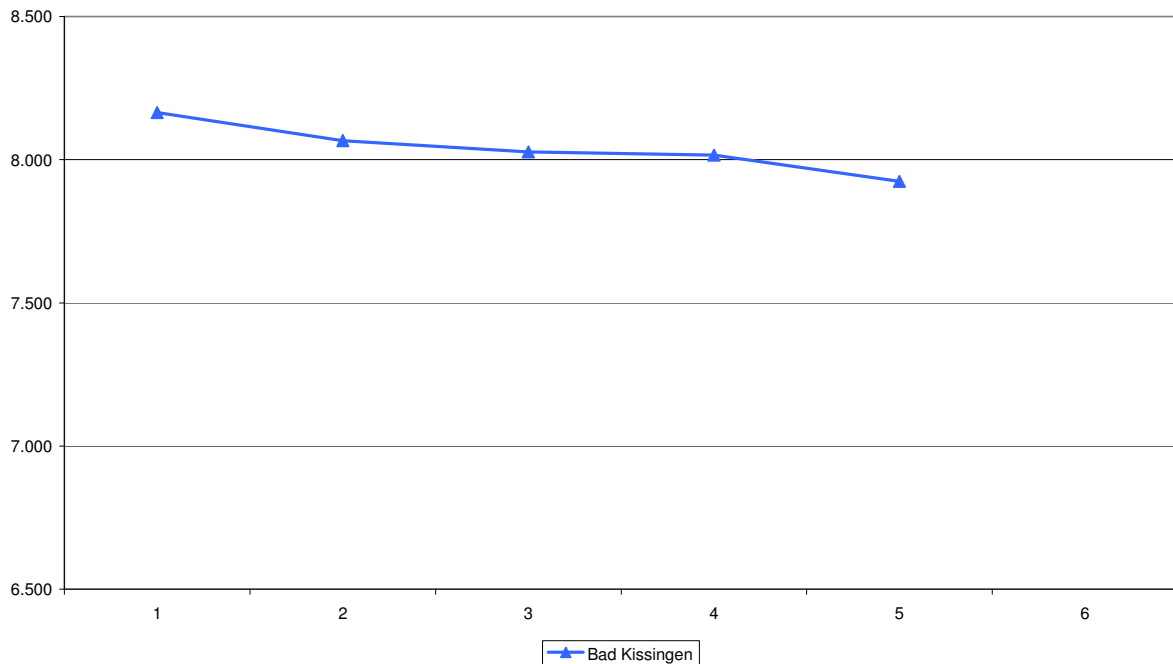

Bevölkerungsgruppen in der Stadt Schweinfurt 2006

Bevölkerungsgruppen in den Evang. Kindertagesstätten

 Bevölkerungsgruppen in den Kindertagesstätten (Säulen)

 Bevölkerungsentwicklung (Kurven)

 Stadtregion

 Region Süd

 Region Nord

Region Nord (ohne Bad Kissingen)

 Bad Kissingen

Bad Kissingen

Regionen

 Regionale Bevölkerungsvorausberechnung 2004 – 2024

Quelle: Bayerisches Landesamt für Statistik und Datenverarbeitung (Volker Birmann)