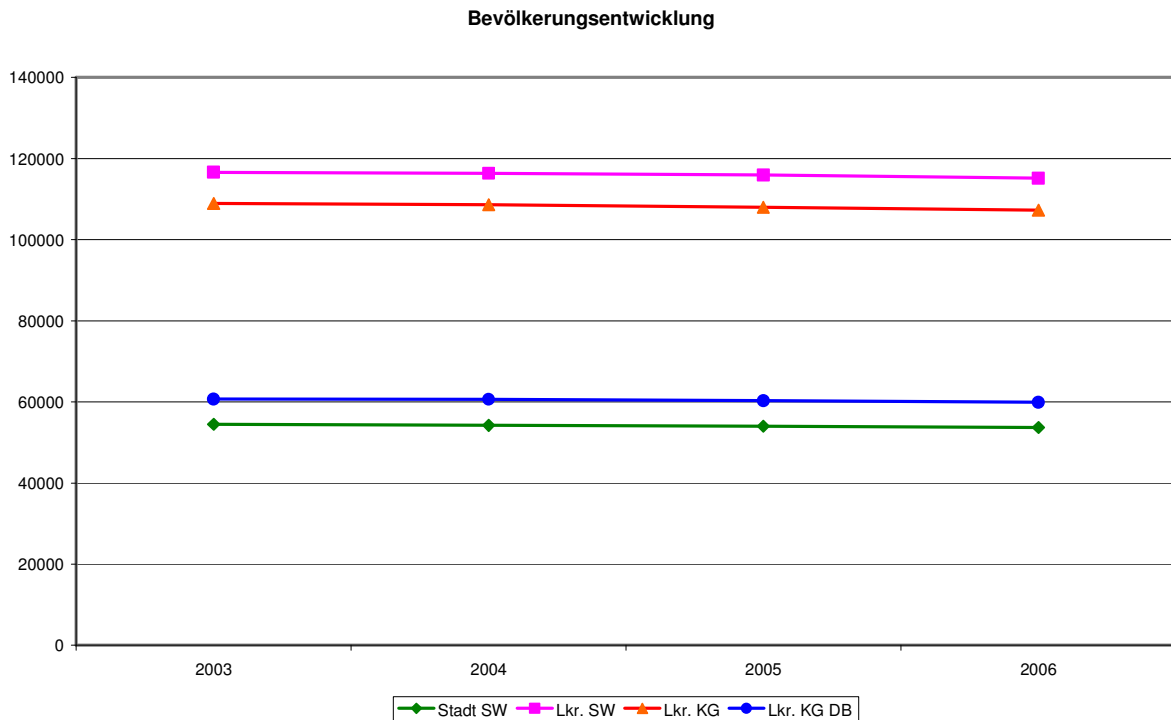

Bevölkerungsgruppen in der Stadt Schweinfurt 2006

Bevölkerungsgruppen in den Evang. Kindertagesstätten

 Bevölkerungsgruppen in den Kindertagesstätten (Säulen)

 Bevölkerungsentwicklung (Kurven)

 Stadtregion