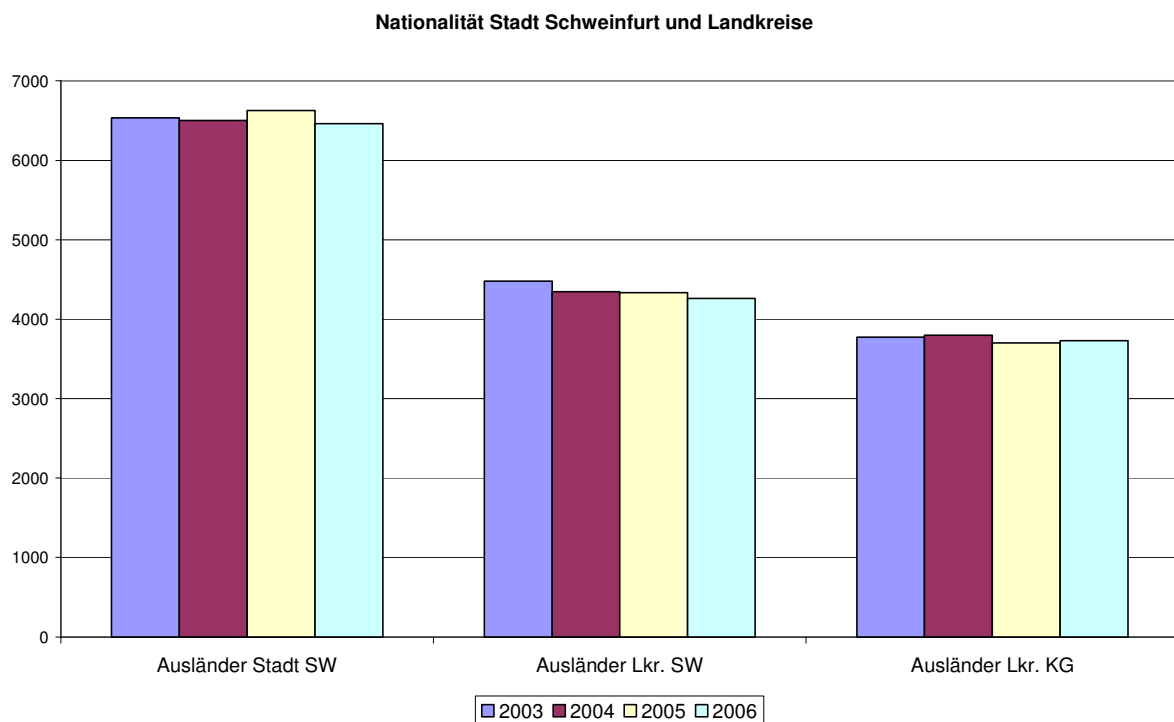

**Referat des Dekans vor der Dekanatssynode am 19.10.2007
im Haus der Begegnung am Ellertshäuser See**

***Wahrnehmungen, Gedanken, Perspektiven:
Ein Jahr im Dekanatsbezirk Schweinfurt***

FOLIEN ZUM REFERAT

 Erwartungen an die Kirche

Siehe zusätzlich zum im Referat Abgedruckten: Kirche in der Vielfalt der Lebensbezüge,
Die vierte EKD-Erhebung über Kirchenmitgliedschaft, Gütersloh 2006, S. 457

 Nationalität Stadt Schweinfurt und Landkreise

Bevölkerungsgruppen in der Stadt Schweinfurt 2006

Bevölkerungsgruppen in den Evang. Kindertagesstätten

 Bevölkerungsgruppen in den Kindertagesstätten (Säulen)

 Bevölkerungsentwicklung (Kurven)

 Stadtregion