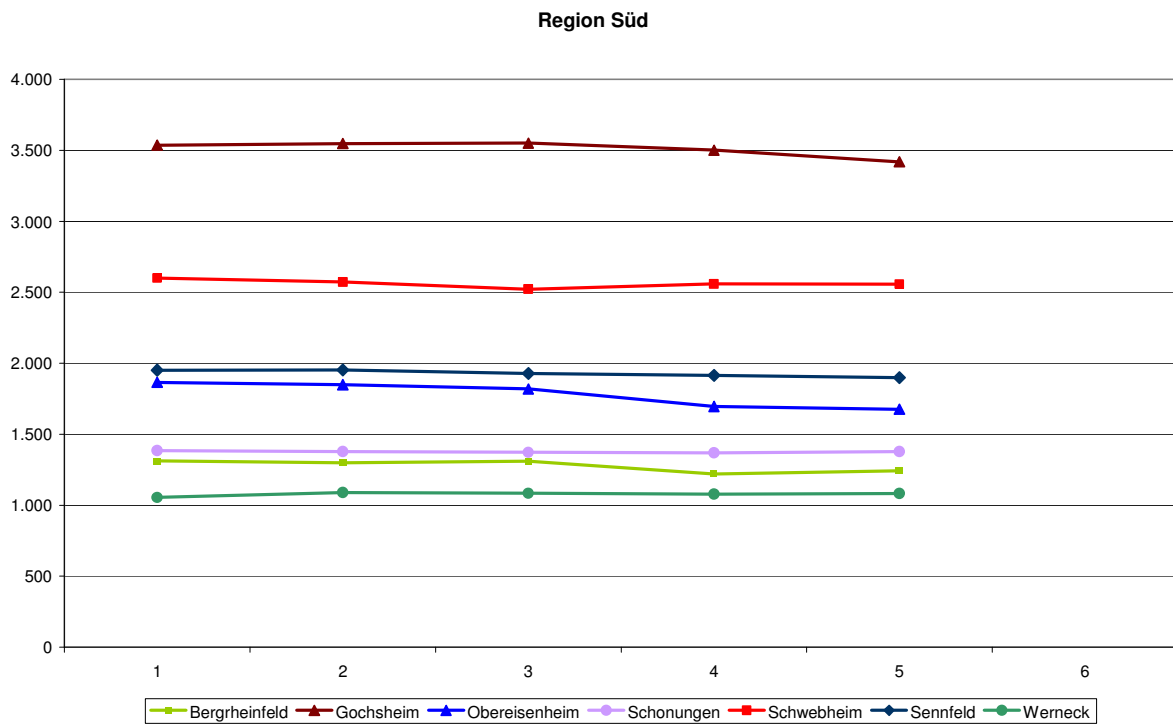

Bevölkerungsgruppen in der Stadt Schweinfurt 2006

Bevölkerungsgruppen in den Evang. Kindertagesstätten

 Bevölkerungsgruppen in den Kindertagesstätten (Säulen)

 Bevölkerungsentwicklung (Kurven)

 Stadtregion

 Region Süd

 Region Nord

Region Nord (ohne Bad Kissingen)

 Bad Kissingen

Bad Kissingen

Regionen

 Regionale Bevölkerungsvorausberechnung 2004 – 2024

Quelle: Bayerisches Landesamt für Statistik und Datenverarbeitung (Volker Birmann)