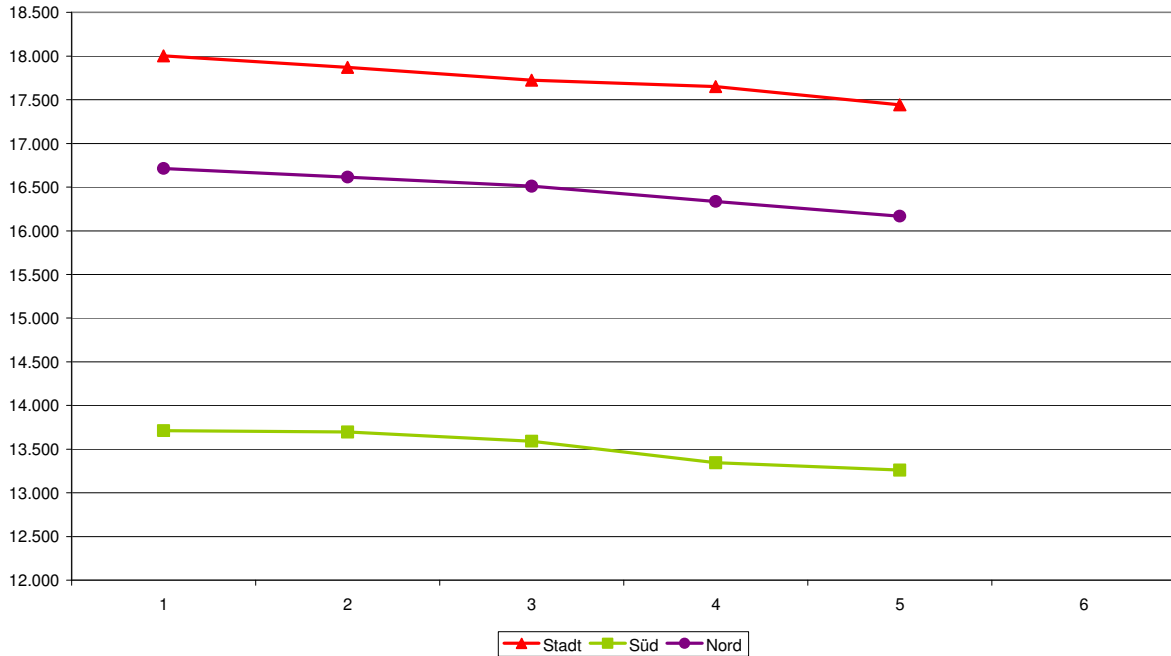

Bevölkerungsgruppen in der Stadt Schweinfurt 2006

Bevölkerungsgruppen in den Evang. Kindertagesstätten

 Bevölkerungsgruppen in den Kindertagesstätten (Säulen)

 Bevölkerungsentwicklung (Kurven)

 Stadtregion

 Region Süd

 Region Nord

Region Nord (ohne Bad Kissingen)

 Bad Kissingen

Bad Kissingen

Regionen

 Regionale Bevölkerungsvorausberechnung 2004 – 2024

Quelle: Bayerisches Landesamt für Statistik und Datenverarbeitung (Volker Birmann)