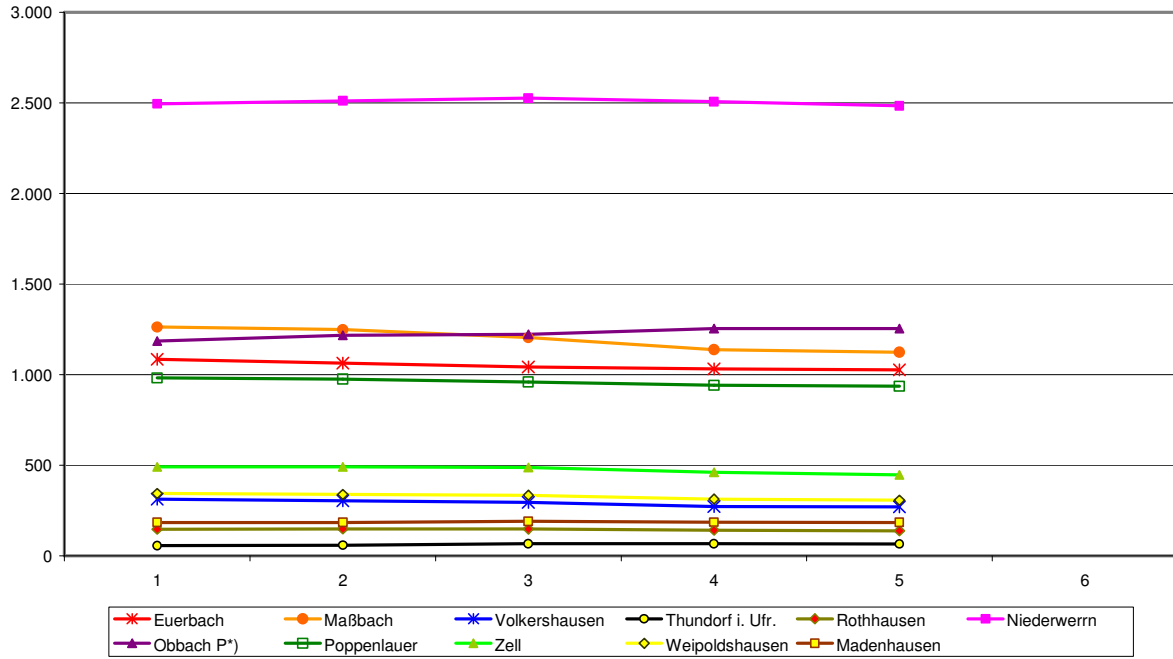

 Erwartungen an die Kirche

Siehe zusätzlich zum im Referat Abgedruckten: Kirche in der Vielfalt der Lebensbezüge,
Die vierte EKD-Erhebung über Kirchenmitgliedschaft, Gütersloh 2006, S. 457

 Nationalität Stadt Schweinfurt und Landkreise

Bevölkerungsgruppen in der Stadt Schweinfurt 2006

Bevölkerungsgruppen in den Evang. Kindertagesstätten

 Bevölkerungsgruppen in den Kindertagesstätten (Säulen)

 Bevölkerungsentwicklung (Kurven)

 Stadtregion

 Region Süd

 Region Nord

Region Nord (ohne Bad Kissingen)

 Bad Kissingen

Bad Kissingen

Regionen

 Regionale Bevölkerungsvorausberechnung 2004 – 2024

Quelle: Bayerisches Landesamt für Statistik und Datenverarbeitung (Volker Birmann)